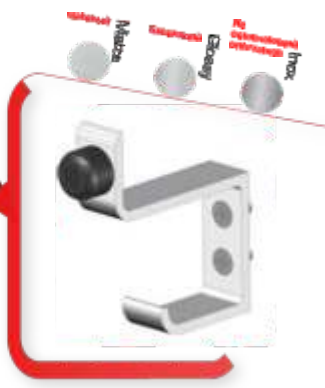

алюминий - aluminum
Орион CO - 10
■ Вешалка / Hanger
CO - 10