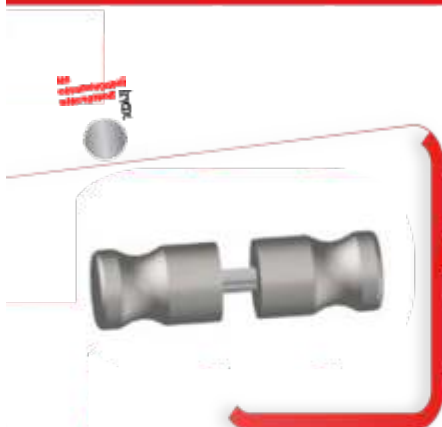

Нержавеющая сталь - rustless
стальной трос CC - 09
■ Дверная ручка / Handle
CC - 09